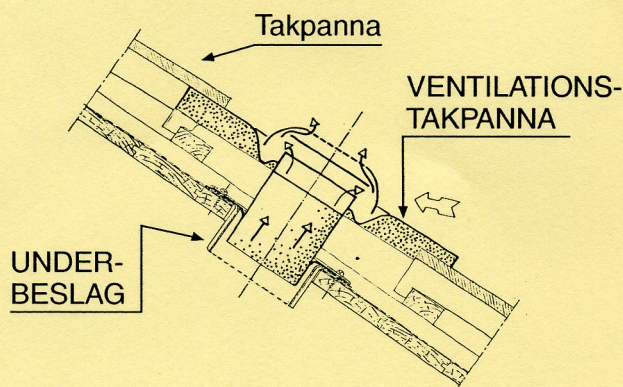

Färger: Svart och tegelröd (liknande RAL 8004) för betongtakpannor
Tegelröd (liknande RAL 8004) för tegeltakpannor

Underbeslaget är utfört som en flänsliknande tätnings- och infästningsdel (med alla erforderliga skruvar förmonterade) och försett med finmaskigt nät som insektsstopp.

När underbeslaget utifrån (=ovanifrån) har skruvats fast vid underlagstaket erhålles automatiskt en effektiv tätning vid passagen därigenom.

Underlagstak tunnare än 4,0 mm betraktas som *icke skruvbart* och måste avväxlas/förstyvas. Det sker enklast genom användning av *monteringsdäcket RIFIFI®*, vilket också gör det möjligt att utföra *all montering* från en och samma arbetsposition, nämligen från ovansidan av yttertaket.

Håltagning i underlagstaket utföres efter de anvisningar och den styva håltagningsmall, som finns tryckt på och utgör del av emballaget. Där finns också fullständig och illustrerad monteringsanvisning.

Vikt ca 1,4 kg/komplett förpackad LOFT•LUFT.

Vid beställning måste takpanneprofil (fabrikat) och färg anges.

Beställningsexempel: 1 st Vindsventilator LOFT•LUFT, BENDER, t-röd.

Vi förbehåller oss rätten till ändringar beroende på utveckling och/eller kommande bestämmelser.

Fretom ab

Box 42, 335 21 Gnosjö • Tel 0370-33 36 80 • Fax 0370-33 36 81