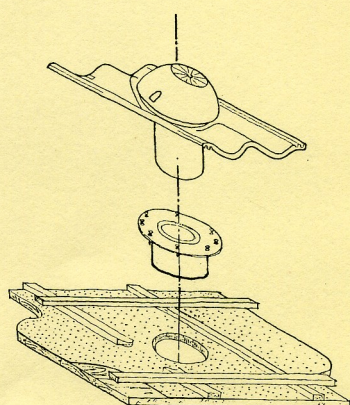

Färger: Svart och tegelröd (liknande RAL 8004) för betongtakpannor
Tegelröd (liknande RAL 8004) för tegeltakpannor

Underbeslaget är utfört som en flänsliknande tätnings- och infästningsdel (med alla erforderliga skruvar förmonterade) och försett med finmaskigt nät som insektsstopp.

När underbeslaget utifrån (=ovanifrån) har skruvats fast vid underlagstaket erhålles automatiskt en effektiv tätning vid passagen därigenom.

Underlagstak tunnare än 4,0 mm betraktas som *icke skruvbart* och måste avväxlas/förstyvas. Det sker enklast genom användning av *monteringsdäcket RIFIFI®*, vilket också gör det möjligt att utföra *all montering* från en och samma arbetsposition, nämligen från ovansidan av yttertaket.

Håltagning i underlagstaket utföres efter de anvisningar och den styva håltagningsmall, som finns tryckt på och utgör del av emballaget. Där finns också fullständig och illustrerad monteringsanvisning.

Vikt ca 1,4 kg/komplett förpackad LOFT•LUFT.

Vid beställning måste takpanneprofil (fabrikat) och färg anges.

Beställningsexempel: 1 st Vindsventilator LOFT•LUFT, BENDER, t-röd.

Vi förbehåller oss rätten till ändringar beroende på utveckling och/eller kommande bestämmelser.

Fretom ab

Box 42, 335 21 Gnosjö • Tel 0370-33 36 80 • Fax 0370-33 36 81